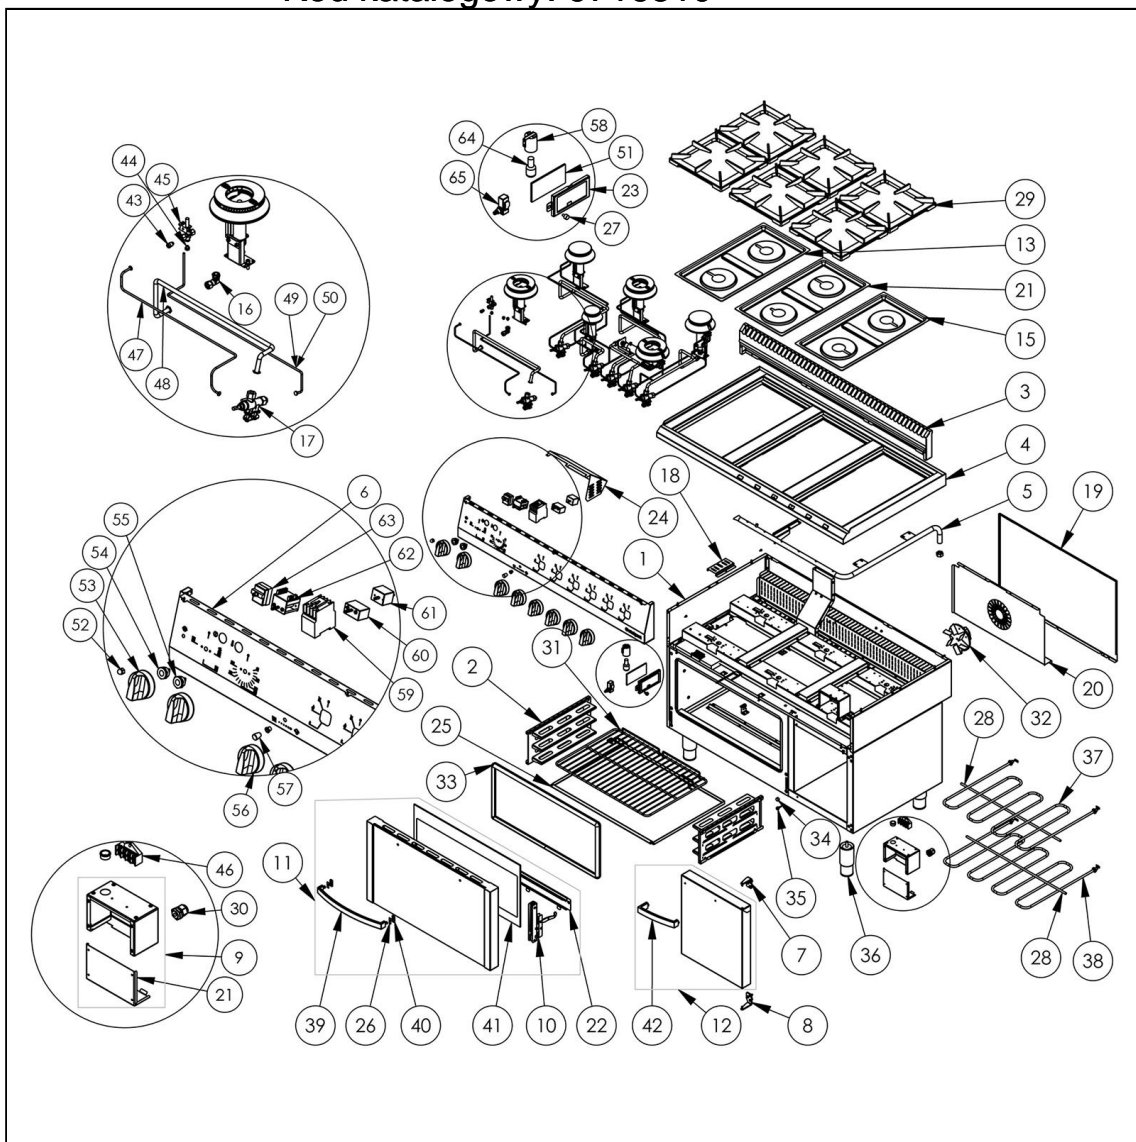

kuchnia gazowa z piekarnikiem elektrycznym,
4-palnikowa, P 24+7 kW, U G20

Kod katalogowy: 9716310

Nr cz ci (V nr rys.-nr cz ci z rysunku)	Nazwa	Kod
V9716310-01	Korpus	
V9716310-02	Prowadnica rusztu	
V9716310-03	Kominek	
V9716310-04	Blat	
V9716310-05	Kolektor gazowy	
V9716310-06	Panel	
V9716310-07	Nie dotyczy tego modelu produktu	
V9716310-08	Nie dotyczy tego modelu produktu	
V9716310-09	Puszka przył czeniowa	
V9716310-10	Zawias piekarnika	C008957
V9716310-11	Drzwi szklane	
V9716310-12	Nie dotyczy tego modelu produktu	
V9716310-13	Misa lewa	C010501
V9716310-14	Nie dotyczy tego modelu produktu	
V9716310-15	Misa prawa	C010501
V9716310-16	Podstawa dyszy	C009080
V9716310-17	Zawór	C008801
V9716310-18	Oslona o wietlenia	
V9716310-19	Sciana tylna szafki	
V9716310-20	Nie dotyczy tego modelu produktu	
V9716310-21	Pokrywa puszeki	
V9716310-22	Uchwyt szyby	
V9716310-23	Ramka szybki	
V9716310-24	Oslona sterowania	
V9716310-25	Plyta piekarnika	
V9716310-26	Podkladka r czki	
V9716310-27	ruba radelkowna	
V9716310-28	Podparcie grzalki	
V9716310-29	Ruszt 300x335	C009045
V9716310-30	Dlawica	C007438
V9716310-31	Ruszt piekarnika	C009148
V9716310-32	Nie dotyczy tego modelu produktu	
V9716310-33	Uszczelka drzwi piekarnika	
V9716310-34	Magnes	C007297
V9716310-35	Nie dotyczy tego modelu produktu	
V9716310-36	Stopka okr gła	C007292
V9716310-37	Grzalka góna	
V9716310-38	Grzalka dolna	
V9716310-39	Nie dotyczy tego modelu produktu	
V9716310-40	Podkladka r czki	
V9716310-41	Szyba wewn trzna	
V9716310-42	Nie dotyczy tego modelu produktu	
V9716310-43	Nakretka z pierscieniem M10x1	C010733
V9716310-44	Dysza palnika pilota	C010906
V9716310-45	Palnik pilota	C008078
V9716310-46	Kostka przył czeniowa	C009005
V9716310-47	Rura miedziana fi6	
V9716310-48	Rura miedziana fi10	
V9716310-49	Termopara 600	C008081
V9716310-50	Termopara 800	C009004
V9716310-51	Szybka aroodporna o wietlenia	
V9716310-52	Nakr tka kołpakowa M8x1	C001255
V9716310-53	Pokr tło elektryczne	C011147
V9716310-54	Lampka zielona	
V9716310-55	Lampka pomara czowa	
V9716310-56	Pokr tło gazowe	C011161
V9716310-57	Uchwyt M5	
V9716310-58	Oprawka ceramiczna	C008153
V9716310-59	Stycznik	C008954