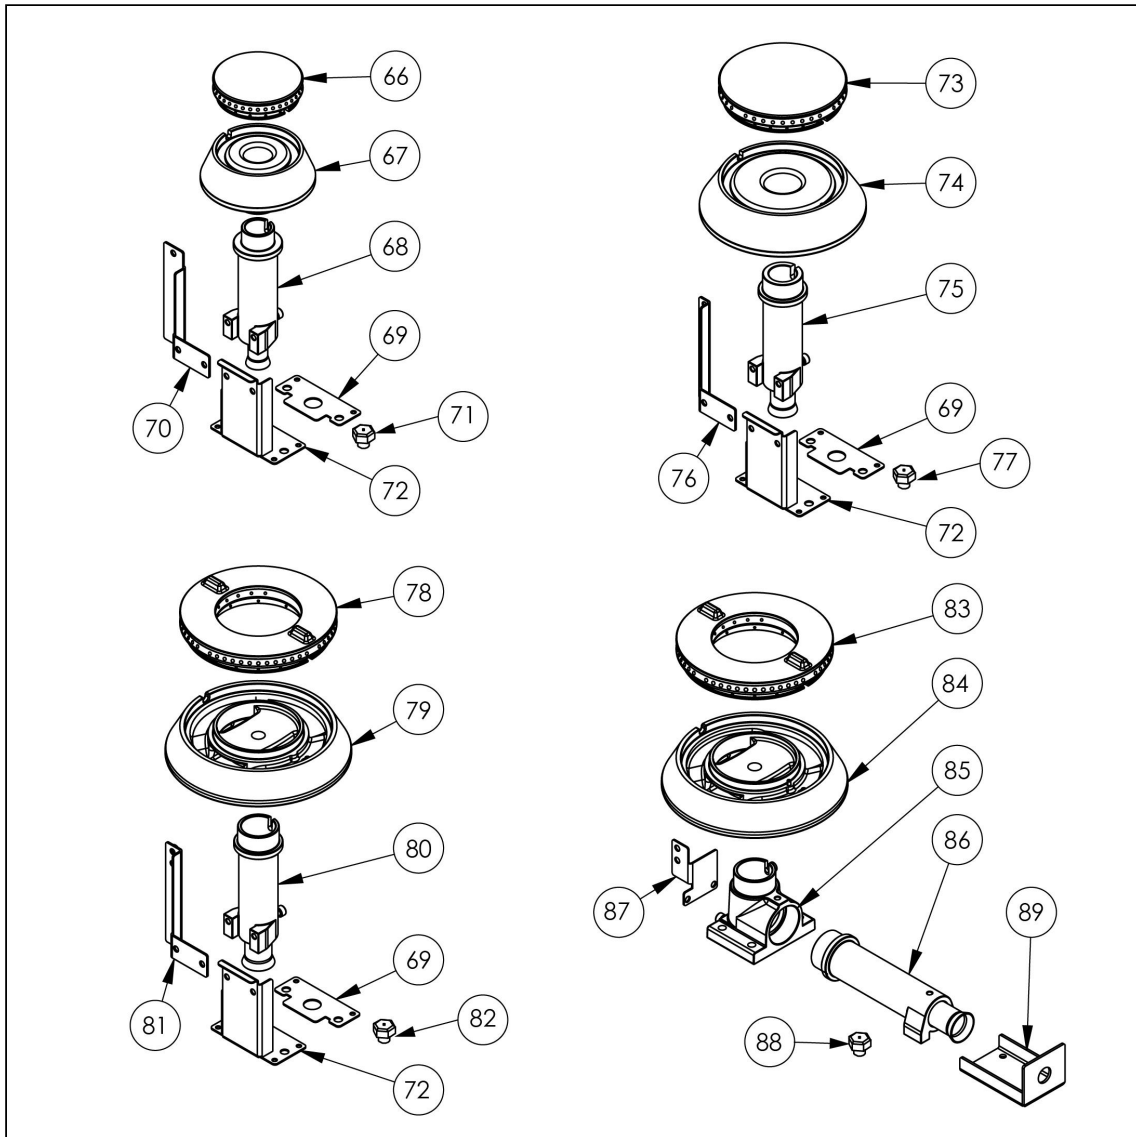

kuchnia gazowa z piekarnikiem elektrycznym,
4-palnikowa, P 24+7 kW, U G20

Kod katalogowy: 9716310

Nr cz ci (V nr rys.-nr cz ci z rysunku)	Nazwa	Kod
V9716310-01	Korpus	
V9716310-02	Prowadnica rusztu	
V9716310-03	Kominek	
V9716310-04	Blat	
V9716310-05	Kolektor gazowy	
V9716310-06	Panel	
V9716310-07	Nie dotyczy tego modelu produktu	
V9716310-08	Nie dotyczy tego modelu produktu	
V9716310-09	Puszka przył czeniowa	
V9716310-10	Zawias piekarnika	C008957
V9716310-11	Drzwi szklane	
V9716310-12	Nie dotyczy tego modelu produktu	
V9716310-13	Misa lewa	C010501
V9716310-14	Nie dotyczy tego modelu produktu	
V9716310-15	Misa prawa	C010501
V9716310-16	Podstawa dyszy	C009080
V9716310-17	Zawór	C008801
V9716310-18	Oslona o wietlenia	
V9716310-19	Sciana tylna szafki	
V9716310-20	Nie dotyczy tego modelu produktu	
V9716310-21	Pokrywa puszeki	
V9716310-22	Uchwyt szyby	
V9716310-23	Ramka szybki	
V9716310-24	Oslona sterowania	
V9716310-25	Plyta piekarnika	
V9716310-26	Podkladka r czki	
V9716310-27	ruba radelkowna	
V9716310-28	Podparcie grzalki	
V9716310-29	Ruszt 300x335	C009045
V9716310-30	Dlawica	C007438
V9716310-31	Ruszt piekarnika	C009148
V9716310-32	Nie dotyczy tego modelu produktu	
V9716310-33	Uszczelka drzwi piekarnika	
V9716310-34	Magnes	C007297
V9716310-35	Nie dotyczy tego modelu produktu	
V9716310-36	Stopka okr gła	C007292
V9716310-37	Grzalka góna	
V9716310-38	Grzalka dolna	
V9716310-39	Nie dotyczy tego modelu produktu	
V9716310-40	Podkladka r czki	
V9716310-41	Szyba wewn trzna	
V9716310-42	Nie dotyczy tego modelu produktu	
V9716310-43	Nakretka z pierscieniem M10x1	C010733
V9716310-44	Dysza palnika pilota	C010906
V9716310-45	Palnik pilota	C008078
V9716310-46	Kostka przył czeniowa	C009005
V9716310-47	Rura miedziana fi6	
V9716310-48	Rura miedziana fi10	
V9716310-49	Termopara 600	C008081
V9716310-50	Termopara 800	C009004
V9716310-51	Szybka aroodporna o wietlenia	
V9716310-52	Nakr tka kołpakowa M8x1	C001255
V9716310-53	Pokr tło elektryczne	C011147
V9716310-54	Lampka zielona	
V9716310-55	Lampka pomara czowa	
V9716310-56	Pokr tło gazowe	C011161
V9716310-57	Uchwyt M5	
V9716310-58	Oprawka ceramiczna	C008153
V9716310-59	Stycznik	C008954